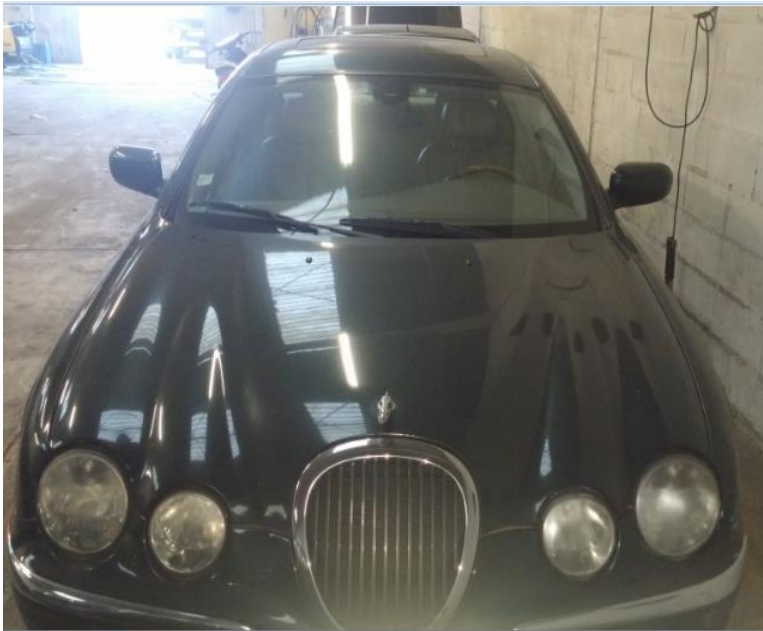

500€

100€

Marque : RENAULT

Modèle : TRAFIC

Couleur : blanc

1^{ère} immatriculation : 23.04.2008

Kilométrage : 251 866 Kms

Puissance : 7 cv

Moteur : 2.0 dCi 115 ch

Boîte de vitesses : manuelle

Carburant : diesel

Equipement :

- Air conditionné
- Galerie sur toit
- Aménagement cabine arrière
- Radio CD

900€

100€

Marque : JAGUAR

Modèle : S-TYPE

Couleur : verre bouteille

1^{ère} immatriculation : 20.04.2000

Kilométrage : inconnu

Puissance fiscale : 17 cv

Moteur : 6 cylindres 238 cv

Carburant : essence

Boîte de vitesses : automatique

Equipement :

- Sièges en cuir
- Air conditionné
- Jantes aluminium

900€

100€

Marque : PEUGEOT

Modèle : 1007

Couleur : noir métallique

1^{ère} immatriculation : 30.01.2008